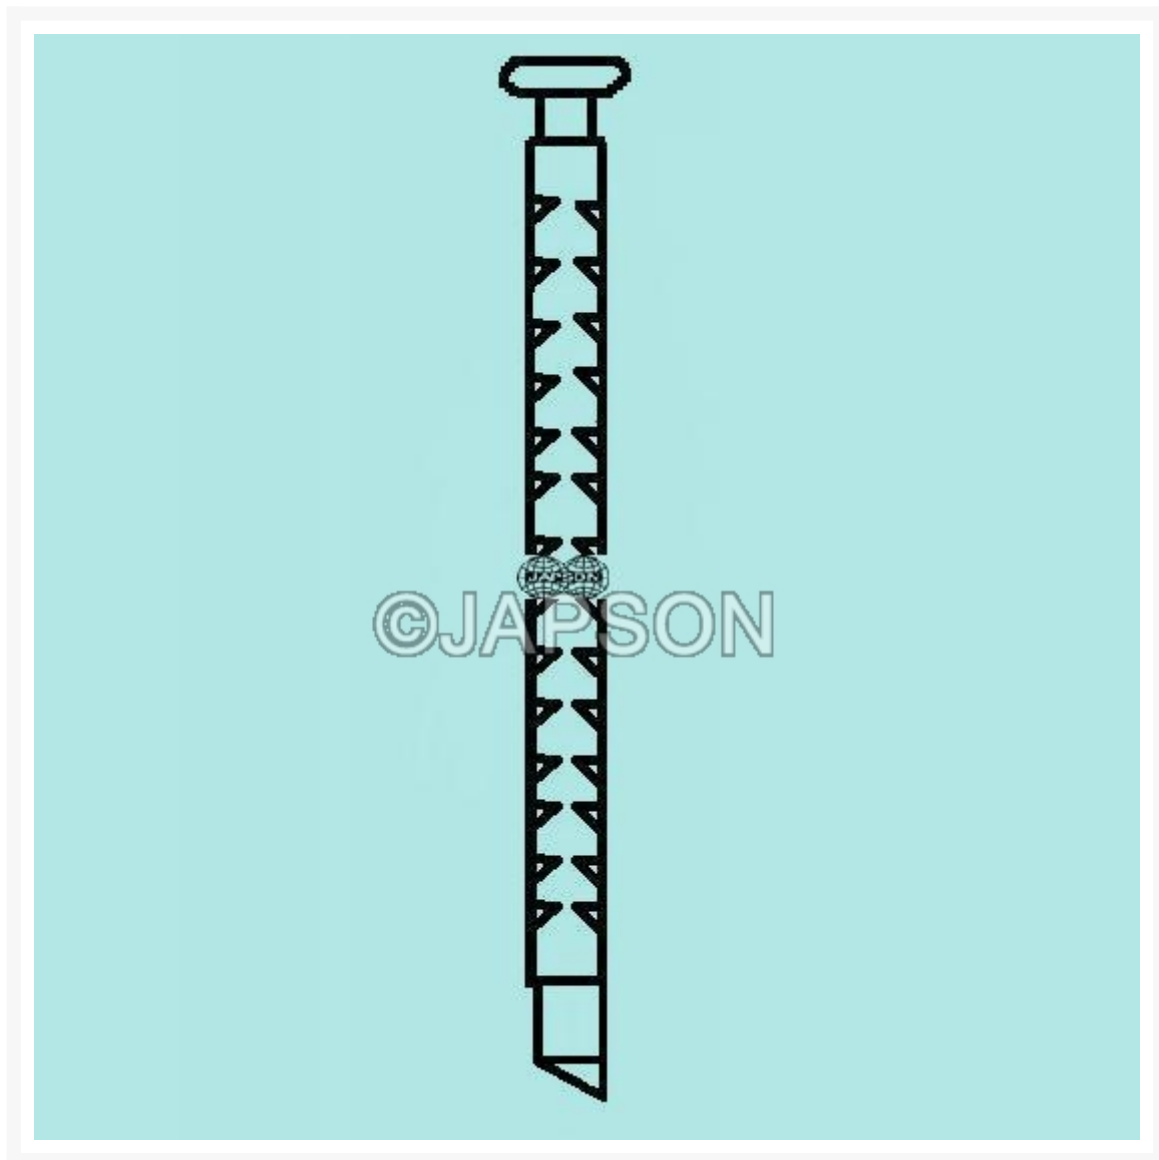

# Fractionating Column, Vigreux

## Description

---

**Material:-**Borosilicate Glass

<b>Catalog No.</b>	<b>Effective Length (mm)</b>	<b>Socket</b>	<b>Cone</b>
JG16201	360	0.827586206896552	0.827586206896552
JG16202	360	0.90625	0.90625
JG16203	600	0.827586206896552	0.827586206896552
JG16204	750	0.827586206896552	0.827586206896552